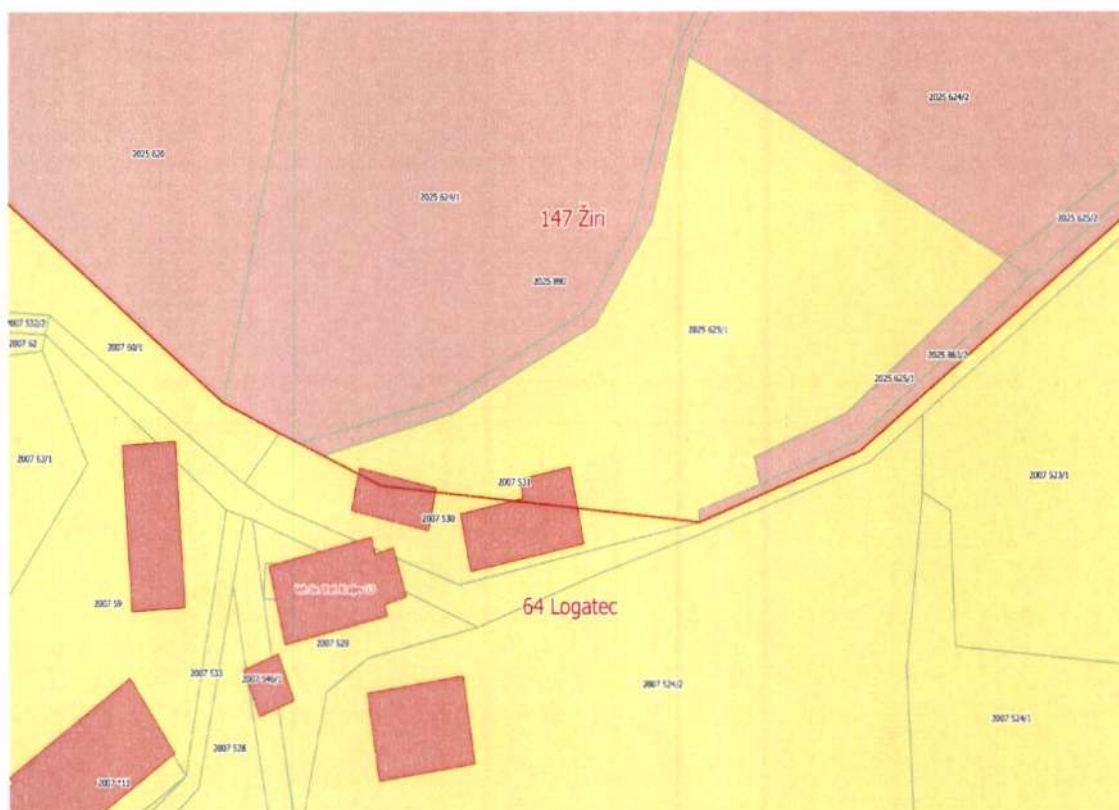

Obrazložitev:

Na podlagi 27. člena Zakona o spremembah in dopolnitvah zakona o evidentiranju nepremičnin (ZEN-A) (Uradni list RS, št. 7/18) je Geodetska uprava Republike Slovenije izdelala predlog poteka mej občin po mejah parcel. Občine so v okviru tega projekta dobile možnost, da predlog Geodetske uprave Republike Slovenije pregledajo in tudi spremenijo predlagano mejo v primeru, ko se občine med seboj dogovorijo in spremembo sprejmeta Občinska sveta obeh dotičnih občin.

Sprememba občinske meje v Občini Logatec se predlaga z Občino Žiri. Predstavniki obeh občin so se, na podlagi dogovora z nadrejenimi in na podlagi soglasja lastnika, soglasno dogovorili za predlagano spremembo.

Sprememba občinske meje z Občino Žiri:

Meja Občine Logatec in Občine Žiri poteka čez gospodarske objekte, z namenom priključitve kmetije eni občini se parcela št. 625/1 k.o. 2025 Opale priključi Občini Logatec.

Župan predlaga, da Občinski svet Občine Logatec sprejme priložen predlog sklepa o spremembi občinske meje.

Pripravila:
Janja Masle